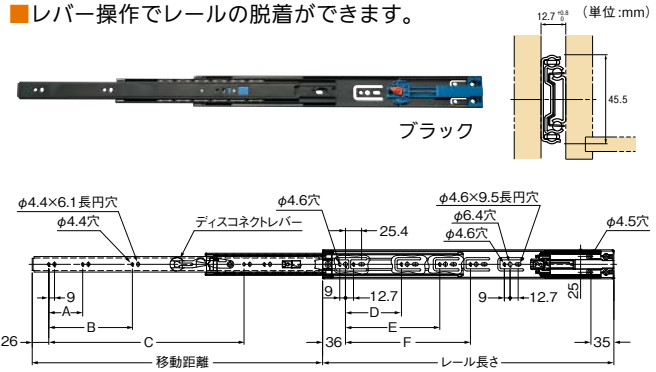

セルフ&ソフトクロー징装置付。

- 引き出しが完全に閉まる30mm前でセルフ&ソフトクロージング装置が作動し、ゆっくりと静かに引き出しが閉じます。
- 引き出しを大きくスライドできる3段引き仕様。
- レバー操作でレールの脱着ができます。

スガツネ工業 スライドレール 4670

(単位:mm)

商品コード	色	レール長さ	移動距離	A	B	C	D	E	F	耐荷重N(kgf)/ペア	価格
302-1861	シルバー	300	275	-	-	174	-	-	-	200(20)	左右一組 <b>4,900円</b> (税抜き)
302-1931	ブラック										左右一組 <b>5,700円</b> (税抜き)
302-1862	シルバー	350	353	96	-	224	-	183	-	250(25)	左右一組 <b>5,000円</b> (税抜き)
302-1932	ブラック										左右一組 <b>5,800円</b> (税抜き)
302-1863	シルバー	400	404	96	-	254	-	199	-	250(25)	左右一組 <b>5,200円</b> (税抜き)
302-1933	ブラック										左右一組 <b>5,900円</b> (税抜き)
302-1864	シルバー	450	455	128	-	294	119	247	-	300(30)	左右一組 <b>5,300円</b> (税抜き)
302-1934	ブラック										左右一組 <b>6,300円</b> (税抜き)
302-1865	シルバー	500	505	96	160	344	-	295	-	350(35)	左右一組 <b>5,400円</b> (税抜き)
302-1935	ブラック										左右一組 <b>6,700円</b> (税抜き)
302-1866	シルバー	550	556	96	160	394	-	215	343	400(40)	左右一組 <b>5,500円</b> (税抜き)
302-1936	ブラック										左右一組 <b>6,900円</b> (税抜き)
302-1867	シルバー	600	606	128	192	444	-	215	343	300(30)	左右一組 <b>6,300円</b> (税抜き)
302-1937	ブラック										左右一組 <b>7,700円</b> (税抜き)

●材質: スチール ●仕上げ: 光沢クロメート ●トラスタッピンねじ4×12mm付 ※耐荷重はレールを伸ばした時、レール中央での静止荷重です。

最新情報は  
こちらから

金物

錠前・鍵

物件管理ロック・  
キーボックス・南京錠

建具金物

ラバトリー金物

窓金物

(単位:mm)

商品コード	レール長さ	移動距離	A	B	C	D	E	F	G	W	耐荷重N(kgf)/ペア	価格
302-1851	300	296	-	-	167	-	-	-	-	500	200(20)	左右一組 <b>4,500円</b> (税抜き)
302-1852	350	348	71	-	217	-	183	-	-	550	250(25)	左右一組 <b>4,800円</b> (税抜き)
302-1853	400	406	103	-	267	-	215	-	-	600	300(30)	左右一組 <b>4,900円</b> (税抜き)
302-1854	450	458	71	135	317	-	279	-	-	650	350(35)	左右一組 <b>5,000円</b> (税抜き)
302-1855	500	509	71	135	327	367	215	335	-	700	400(40)	左右一組 <b>5,200円</b> (税抜き)
302-1856	550	560	103	167	359	417	215	343	-	750	450(45)	左右一組 <b>5,300円</b> (税抜き)
302-1857	600	611	103	199	391	467	215	343	439	800	350(35)	左右一組 <b>5,900円</b> (税抜き)