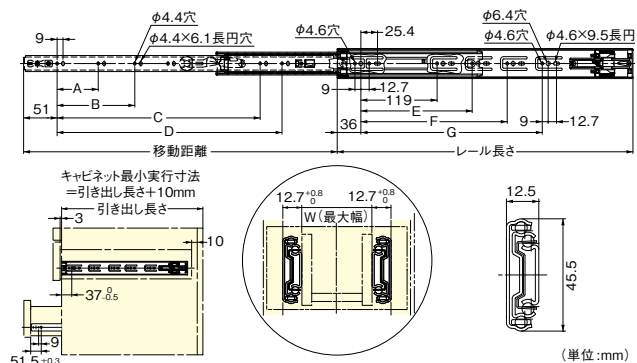

スガツネ工業 スライドレール 4660

(単位:mm)

商品コード	レール長さ	移動距離	A	B	C	D	E	F	G	W	耐荷重N(kgf)/ペア	価格
302-1851	300	296	-	-	167	-	-	-	-	500	200(20)	左右一組 4,500円 (税抜き)
302-1852	350	348	71	-	217	-	183	-	-	550	250(25)	左右一組 4,800円 (税抜き)
302-1853	400	406	103	-	267	-	215	-	-	600	300(30)	左右一組 4,900円 (税抜き)
302-1854	450	458	71	135	317	-	279	-	-	650	350(35)	左右一組 5,000円 (税抜き)
302-1855	500	509	71	135	327	367	215	335	-	700	400(40)	左右一組 5,200円 (税抜き)
302-1856	550	560	103	167	359	417	215	343	-	750	450(45)	左右一組 5,300円 (税抜き)
302-1857	600	611	103	199	391	467	215	343	439	800	350(35)	左右一組 5,900円 (税抜き)

●材質: スチール ●仕上げ: 光沢クロメート ●トラスタッピンねじ4×12mm付 ※耐荷重はレールを伸ばした時、レール中央での静止荷重です。

パリアフリー

金物

接着・テープ・
清掃・補修
水まわり

防犯

耐震・防災

収納・内装

ペット用品

建築資材

道具・工具

お役立ち
コーナー

豆知識

ご利用方法